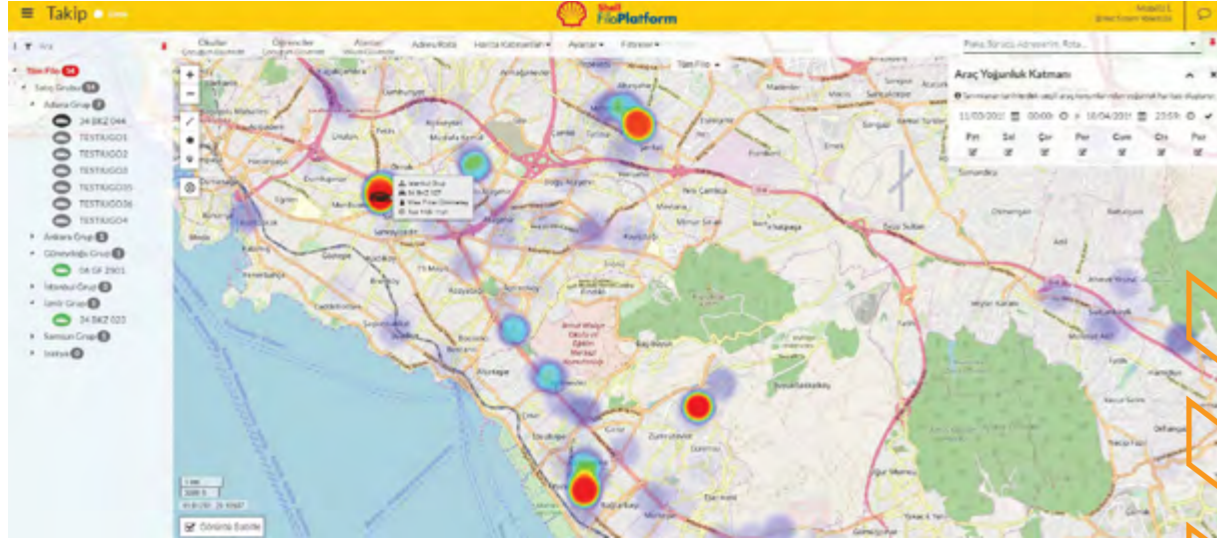

Her km'de detaylı analiz

Sürüş profilleri, manevra tipleri, hızlanma/ yavaşlama, şerit değiştirme, yol tutuşu, viraj alma, hızlı kullanma gibi sürüş aksiyonlarını analiz ederek özelleştirilmiş iyileştirme raporlarını paylaşır. Özellikle sürücülerin manevralarını ölçen gelişmiş yazılımlar ile kaza riski oluşturan ve yakıt tüketimini artıran sürüş ihlallerini anında tespit ederek zamanında ve doğru aksiyonların alınmasına yardımcı olur. Sürüş alışkanlıklarını değiştirerek güvenli ve verimli seyahat kültürü oluşturur.

Ürün Özellikleri

Shell FiloPlatform

Canlı Harita

Uydudan harita görüntüleme, Google sokak görünümü ve anlık trafik bilgileri ile tüm araçların buldukları yeri ve hareketlerini canlı olarak takip edebilme.