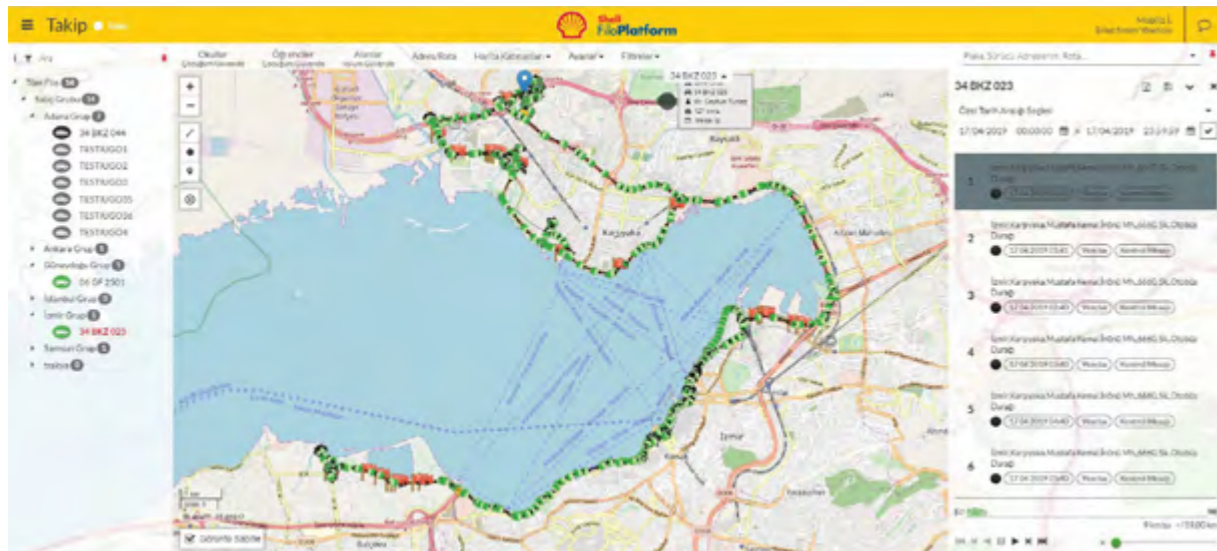

Akıllı Uyarı ve Alarm Kurulumu

Bölge tanımlamaları ve kontak çalıştırma alarm kurulumları ile araçları lokasyon ve zaman tercihlerine göre takip.