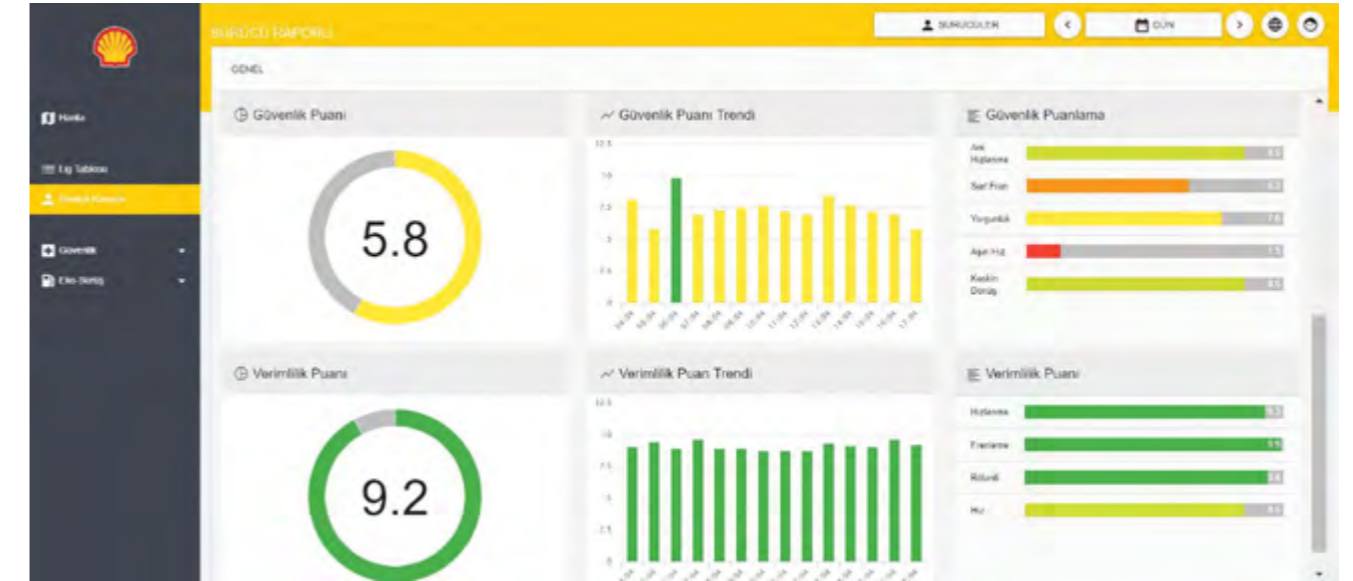

Her km'de detaylı analiz

Sürüş profilleri, manevra tipleri, hızlanma/ yavaşlama, şerit değiştirme, yol tutuşu, viraj alma, hızlı kullanma gibi sürüş aksiyonlarını analiz ederek özelleştirilmiş iyileştirme raporlarını paylaşır. Özellikle sürücülerin manevralarını ölçen gelişmiş yazılımlar ile kaza riski oluşturan ve yakıt tüketimini artıran sürüş ihlallerini anında tespit ederek zamanında ve doğru aksiyonların alınmasına yardımcı olur. Sürüş alışkanlıklarını değiştirerek güvenli ve verimli seyahat kültürü oluşturur.

Ürün Özellikleri

Shell FiloPlatform

Canlı Harita

Uydudan harita görüntüleme, Google sokak görünümü ve anlık trafik bilgileri ile tüm araçların buldukları yeri ve hareketlerini canlı olarak takip edebilme.

Akıllı Uyarı ve Alarm Kurulumu

Bölge tanımlamaları ve kontak çalıştırma alarm kurulumları ile araçları lokasyon ve zaman tercihlerine göre takip.

Shell FiloPlatform Premium

Sürücü Performansı

Aşırı hız yapma, hızlanma, rölantide çalışma süresi ve frenleme ihlallerinin risk seviyelerine göre analizi ile birlikte her bir sürücünün sürüş performansının puanlanması.

Yolculuk Geçmişi

Seyahatlerin tarihi, saati, başlangıç ve bitiş yerleri, sürüş süresi ve seyahat edilen mesafe bilgileri ile tüm yolculukları gözden geçirme.

Shell FiloPlatform'un Filonuza Faydaları

Verimlilik