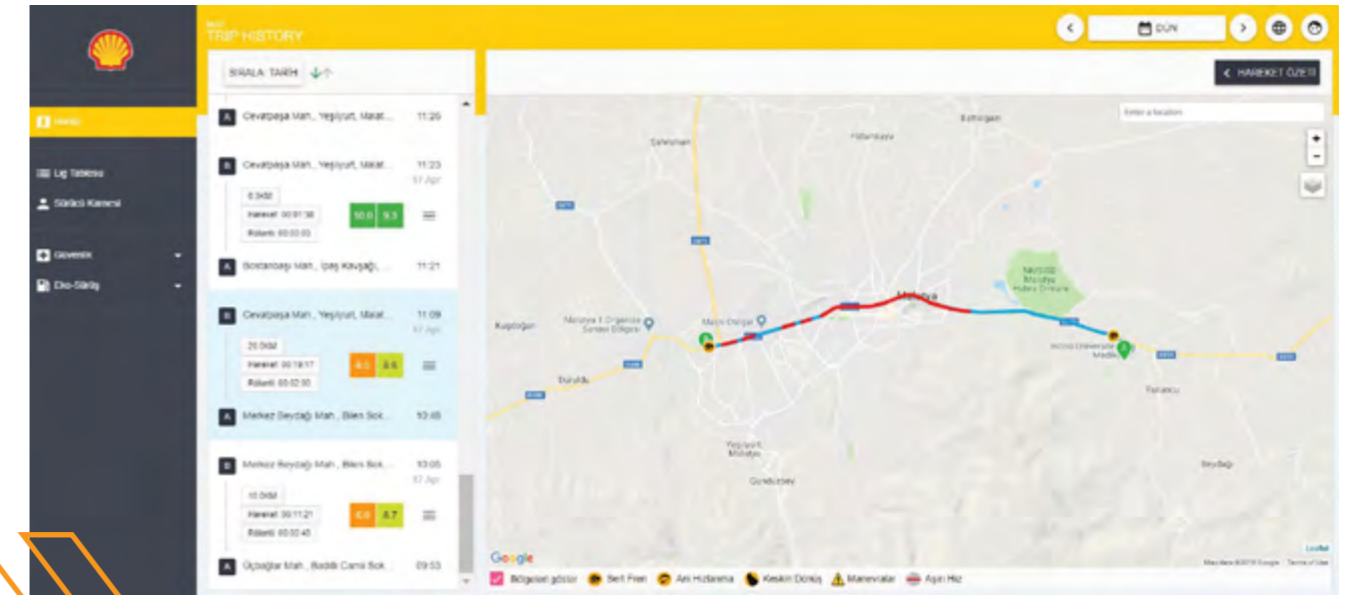

Ürün Özellikleri

Shell FiloPlatform

Canlı Harita

Uydudan harita görüntüleme, Google sokak görünümü ve anlık trafik bilgileri ile tüm araçların buldukları yeri ve hareketlerini canlı olarak takip edebilme.

Akıllı Uyarı ve Alarm Kurulumu

Bölge tanımlamaları ve kontak çalıştırma alarm kurulumları ile araçları lokasyon ve zaman tercihlerine göre takip.

Shell FiloPlatform Premium

Sürücü Performansı

Aşırı hız yapma, hızlanma, rölantide çalışma süresi ve frenleme ihlallerinin risk seviyelerine göre analizi ile birlikte her bir sürücünün sürüş performansının puanlanması.

Yolculuk Geçmişi

Seyahatlerin tarihi, saati, başlangıç ve bitiş yerleri, sürüş süresi ve seyahat edilen mesafe bilgileri ile tüm yolculukları gözden geçirme.

Shell FiloPlatform'un Filonuza Faydaları

Verimlilik